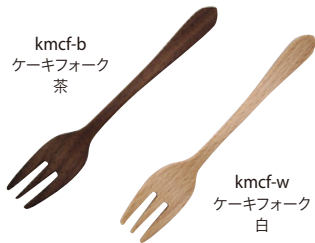

mini cutlery coffee spoon , cake fork

kmcf-b
ケーキフォーク
茶

kmcf-w
ケーキフォーク
白

kmcs-b
コーヒースプーン
茶

kmcs-w
コーヒースプーン
白

デザートやお茶のときに活躍するミニサイズのスプーンとフォークです。
木のぬくもりと味わいが、陶器やガラスなどナチュラルな器とも相性抜群です。
木のお皿スクームに合わせて使えるサイズになっていますので、ぜひセットで
揃えてテーブルコーディネートを楽しんでくださいね。

ミニカトラリー

mini cutlery

各 ¥686 (税抜)

サイズ: (スプーン) 長さ 13cm 幅 2.6cm
(フォーク) 長さ 13cm 幅 2.1cm

素材: 白/ブナ

茶/ウォールナット(クルミ)

仕様: ウレタン塗装